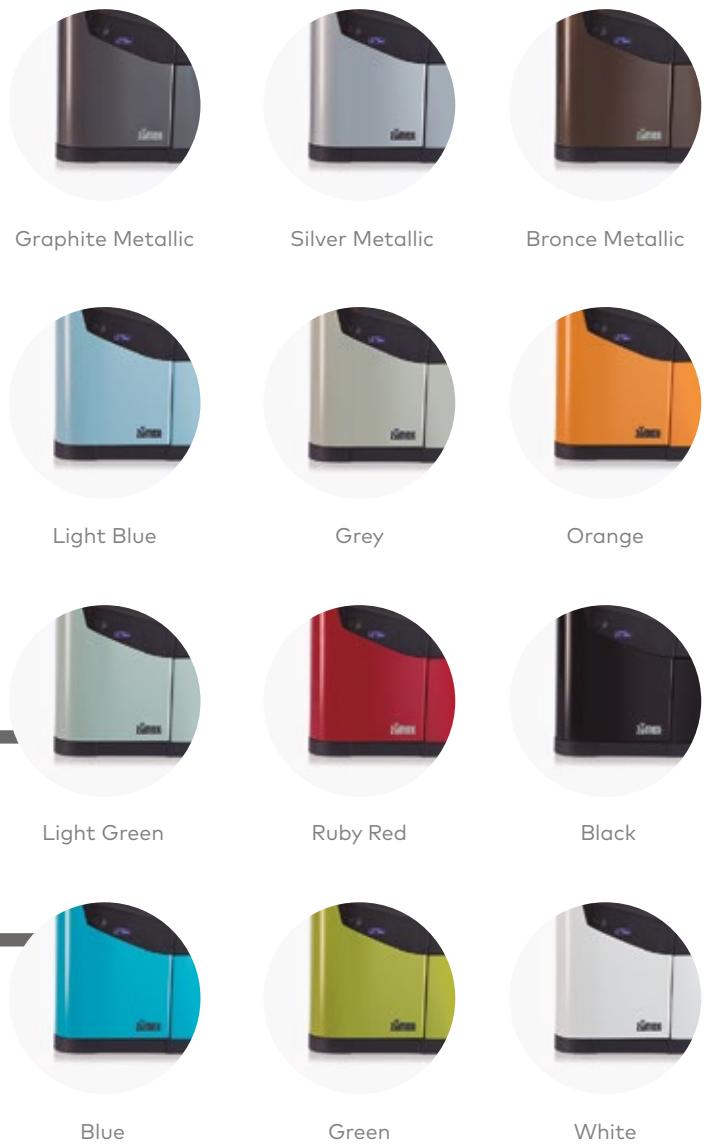

Entdecken Sie alle Minex Varianten auf unserer Webseite

www.zumex.com

De
07653

Minex
CHAMELEON STYLE

zumex[®]
LIFE ESSENCE

13 Orangen
pro Minute

02

Die Maschine, die sich Ihnen anpasst

- Minex lässt sich problemlos in Ambiente und Stil Ihres Lokals integrieren.
- Design, Größe und farbliche Vielfalt mit hervorragenden Leistungsmerkmalen.
- Frisch gepresster Saft in nur 5 Sekunden.
- Perfekt für Cafés, Bars, Kneipen, kleine Hotels und Arbeitsmeetings.