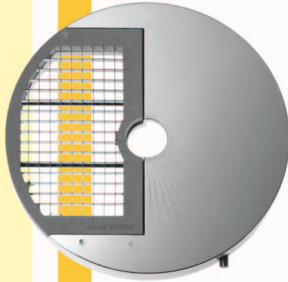

Serie "INPD"
per cubettare e
spezzettare

Type "INPD"
cubing and crumbling

DISCHI Ø 205
per **CHEF PIZZA**

Discs Ø 205 for CHEF PIZZA

Prodotto in Italia - Made in Italy

+

INPD 8x8x5 + COLTELLO P5
INPD 8x8x8 + COLTELLO P8