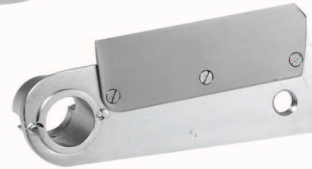

Serie "INPD"
per cubettare e
spezzettare

Type "INPD"
cubing and crumbling

DISCHI Ø 205
per **CHEF PIZZA**

Discs Ø 205 for CHEF PIZZA

Prodotto in Italia - Made in Italy

+

INPD 8x8x5 + COLTELLO P5
INPD 8x8x8 + COLTELLO P8

+

INPD 10x10x5 + COLTELLO P5
INPD 10x10x8 + COLTELLO P8

+

INPD 12x12x5 + COLTELLO P5
INPD 12x12x8 + COLTELLO P8

+

INPD 16x16x5 + COLTELLO P5
INPD 16x16x8 + COLTELLO P8

+

INPD 20x20x5 + COLTELLO P5
INPD 20x20x8 + COLTELLO P8