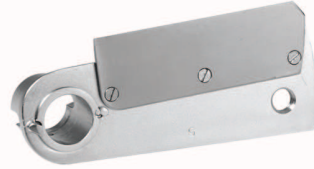

Serie "INPD"
per cubettare e
spezzettare

Type "INPD"
cubing and crumbling

DISCHI Ø 205
per **CHEF PIZZA**

Discs Ø 205 for CHEF PIZZA

Prodotto in Italia - Made in Italy

+

INPD 8x8x5 + COLTELLO P5
INPD 8x8x8 + COLTELLO P8