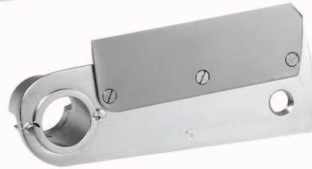

INPD 10x10x5 + COLTELLO P5
INPD 10x10x8 + COLTELLO P8