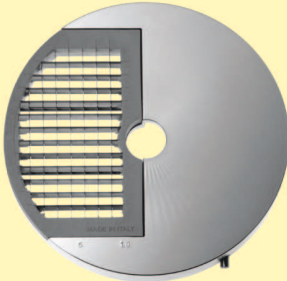

Serie "INPD"
per cubettare e
spezzettare

Type "INPD"
cubing and crumbling

DISCHI Ø 205
per **CHEF PIZZA**

Discs Ø 205 for CHEF PIZZA

Prodotto in Italia - Made in Italy

+

INPD 8x8x5 + COLTELLO P5
INPD 8x8x8 + COLTELLO P8