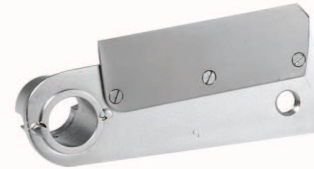

Serie "INPD"
per cubettare e
spezzettare

Type "INPD"
cubing and crumbling

DISCHI Ø 205
per **CHEF PIZZA**

Discs Ø 205 for CHEF PIZZA

Prodotto in Italia - Made in Italy

+

INPD 8x8x5 + COLTELLO P5
INPD 8x8x8 + COLTELLO P8

+

INPD 10x10x5 + COLTELLO P5
INPD 10x10x8 + COLTELLO P8

+

INPD 12x12x5 + COLTELLO P5
INPD 12x12x8 + COLTELLO P8

+

INPD 16x16x5 + COLTELLO P5
INPD 16x16x8 + COLTELLO P8

+

INPD 20x20x5 + COLTELLO P5
INPD 20x20x8 + COLTELLO P8