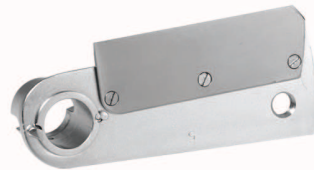

INPD 12x12x5 + COLTELLO P5
INPD 12x12x8 + COLTELLO P8