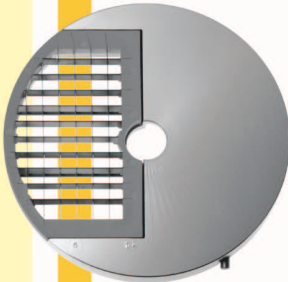

Serie "INPD"
per cubettare e
spezzettare

Type "INPD"
cubing and crumbling

DISCHI Ø 205
per **CHEF PIZZA**

Discs Ø 205 for CHEF PIZZA

Prodotto in Italia - Made in Italy

+

INPD 8x8x5 + COLTELLO P5
INPD 8x8x8 + COLTELLO P8

+

INPD 10x10x5 + COLTELLO P5
INPD 10x10x8 + COLTELLO P8

+

INPD 12x12x5 + COLTELLO P5
INPD 12x12x8 + COLTELLO P8

+

INPD 16x16x5 + COLTELLO P5
INPD 16x16x8 + COLTELLO P8

+

INPD 20x20x5 + COLTELLO P5
INPD 20x20x8 + COLTELLO P8

C.EL.ME s.r.l. - Viale Montenero, 1 - Truccazzano (MI)

Tel. 02 9583157 - 9583515 - Fax 02 9583436 - info@celme.com - www.celme.com

L'AZIENDA SI RISERVA DI APPORTARE MODIFICHE SENZA PREAVVISO
THE COMPANY RESERVES RIGHT TO MAKE CHANGES WITHOUT NOTICE