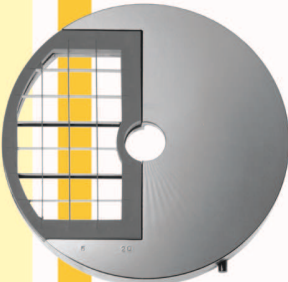

Serie "INPD"
per cubettare e
spezzettare

Type "INPD"
cubing and crumbling

DISCHI Ø 205
per **CHEF PIZZA**

Discs Ø 205 for CHEF PIZZA

Prodotto in Italia - Made in Italy

+

INPD 8x8x5 + COLTELLO P5
INPD 8x8x8 + COLTELLO P8

+

INPD 10x10x5 + COLTELLO P5
INPD 10x10x8 + COLTELLO P8

+

INPD 12x12x5 + COLTELLO P5
INPD 12x12x8 + COLTELLO P8

+

INPD 16x16x5 + COLTELLO P5
INPD 16x16x8 + COLTELLO P8

+

INPD 20x20x5 + COLTELLO P5
INPD 20x20x8 + COLTELLO P8

C.EL.ME s.r.l. - Viale Montenero, 1 - Truccazzano (MI)

Tel. 02 9583157 - 9583515 - Fax 02 9583436 - info@celme.com - www.celme.com

L'AZIENDA SI RISERVA DI APPORTARE MODIFICHE SENZA PREAVVISO
THE COMPANY RESERVES RIGHT TO MAKE CHANGES WITHOUT NOTICE